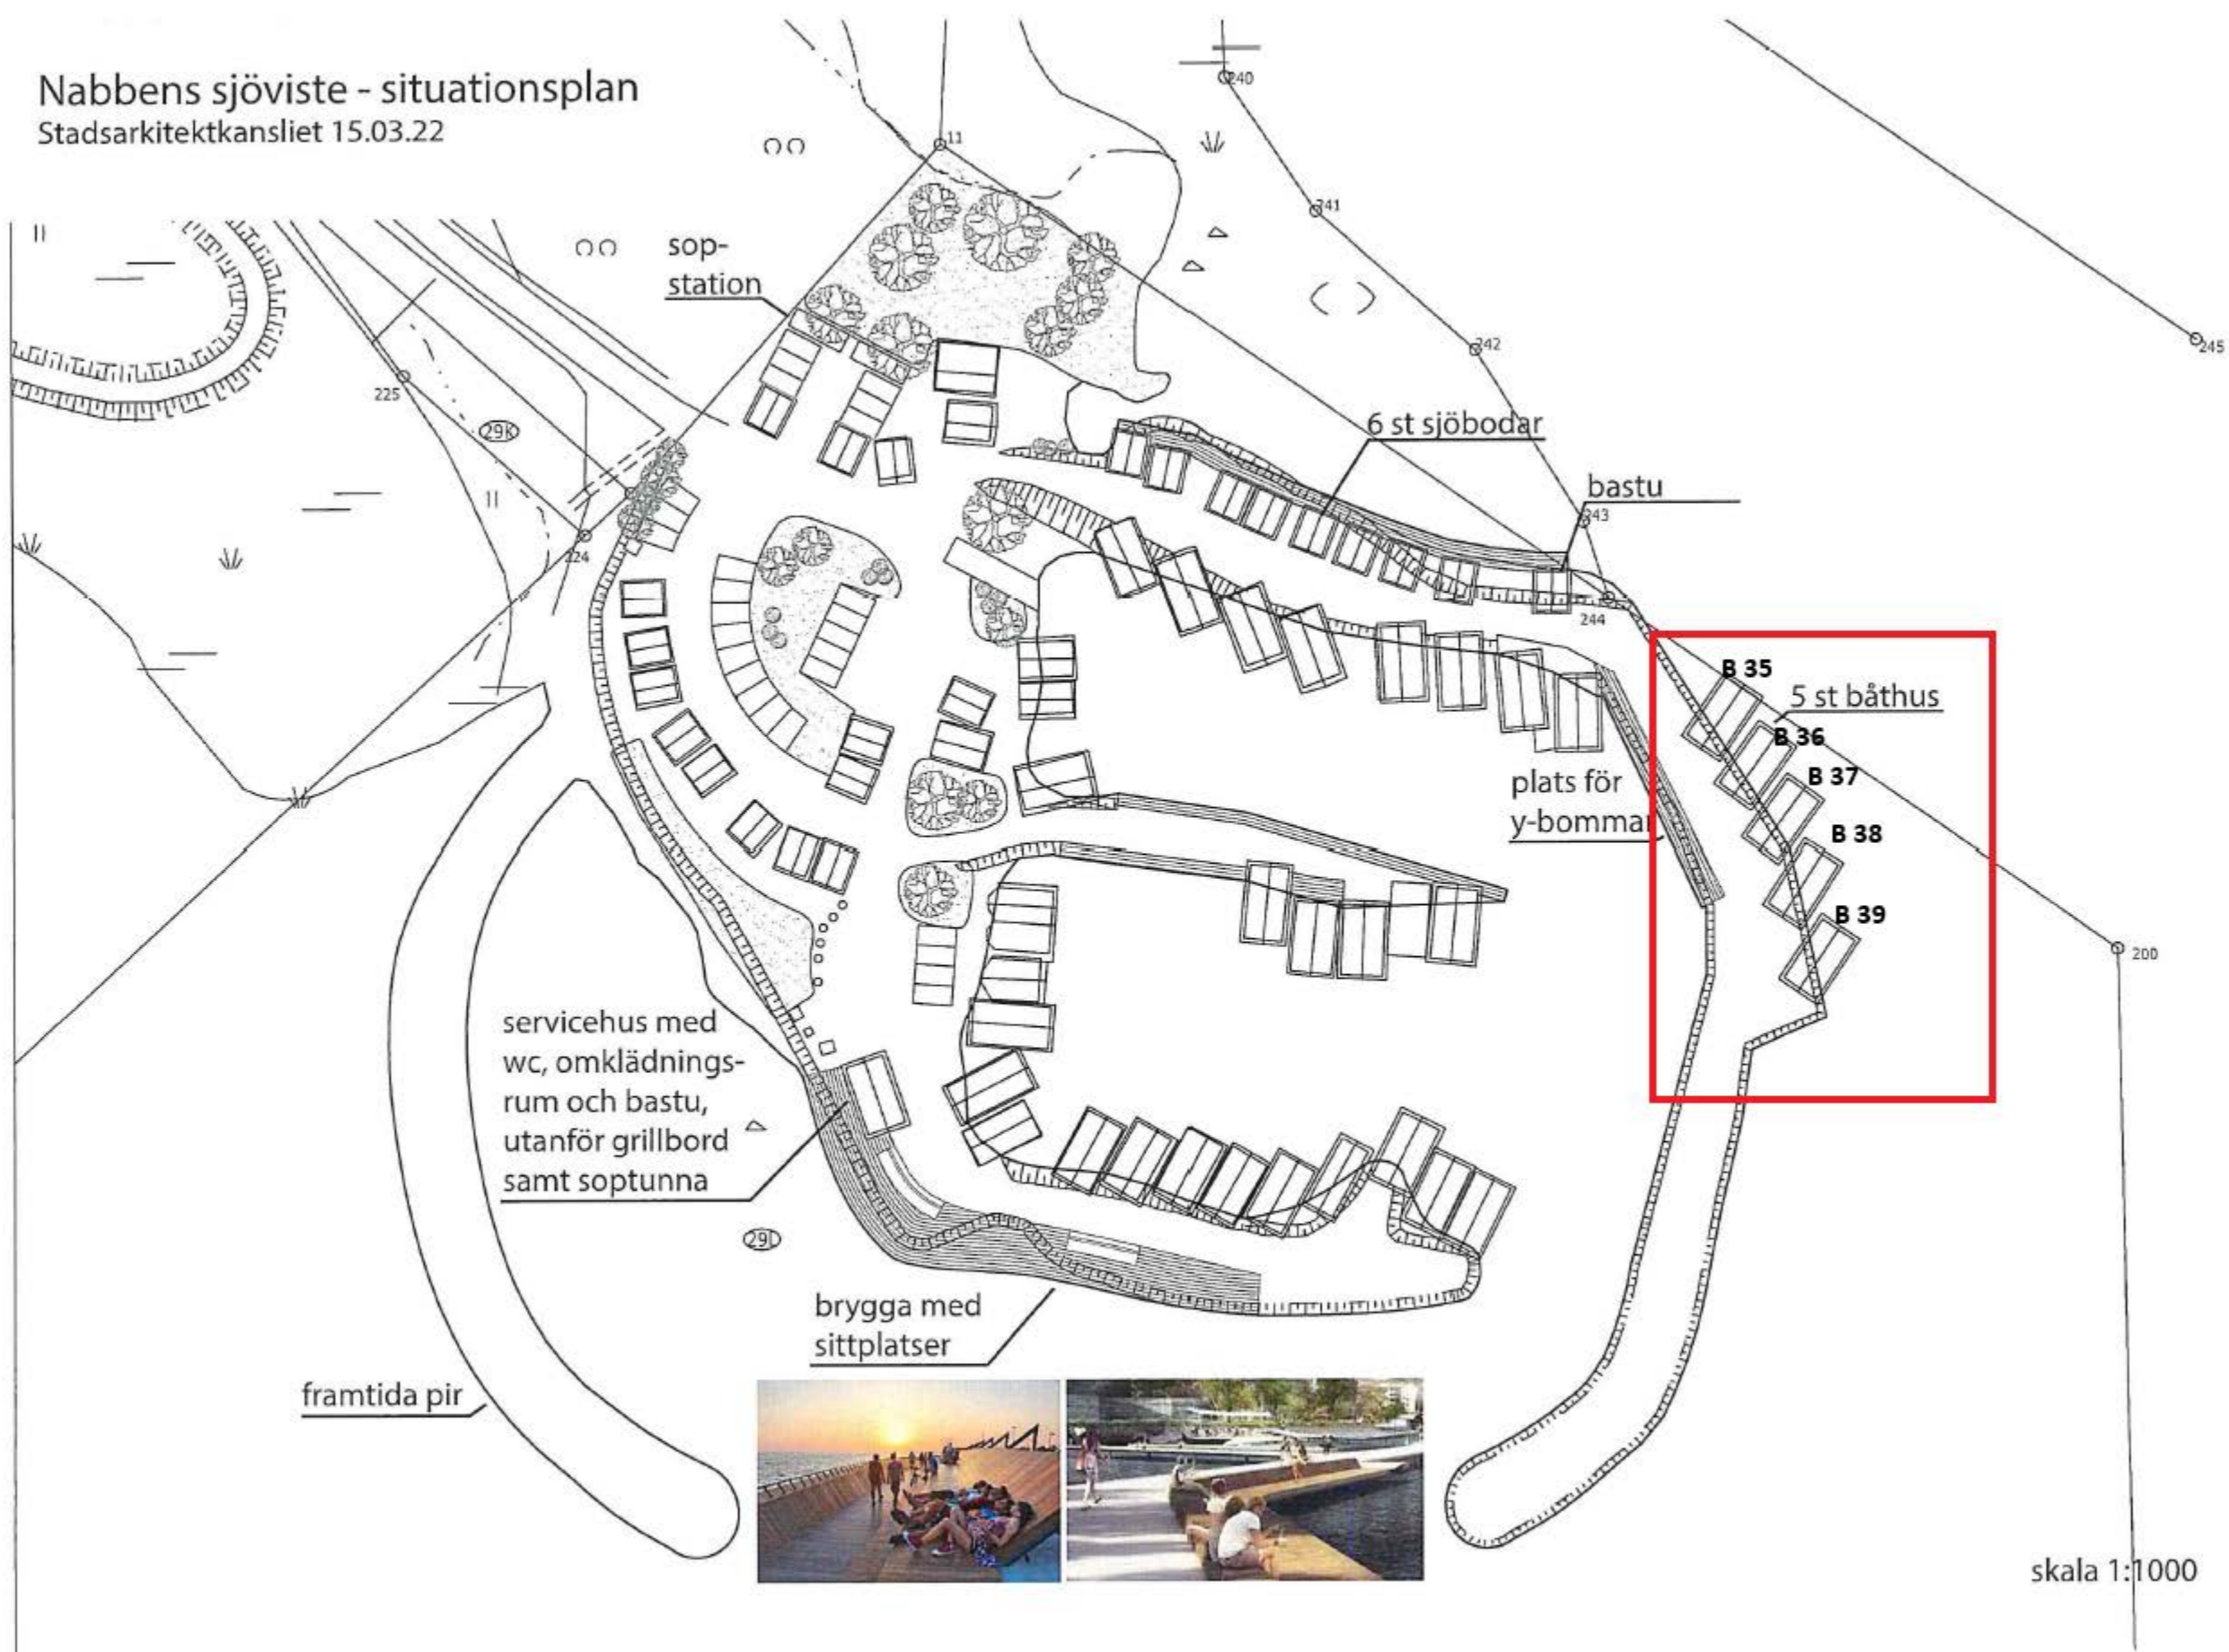

# Nabbens sjöviste - situationsplan

Stadsarkitektkansliet 15.03.22

skala 1:1000